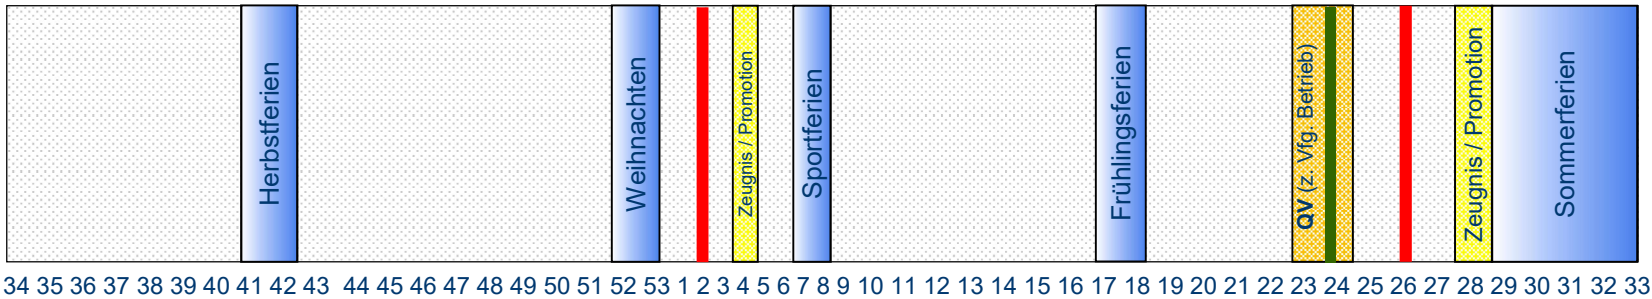

Schuljahresorganisation: M-Profil 2020 - 2023

1. Lehrjahr (2020/21)

2 Schultage

2. Lehrjahr (2021/22)

2 Schultage

3. Lehrjahr (2022/23)

2 Schultage

Zeugnis

Notenabgabe

V&V = Vertiefen & Vernetzen (1 IKA / 2, 3 FRW, W+R)

Projekttag T+U: IDAF1