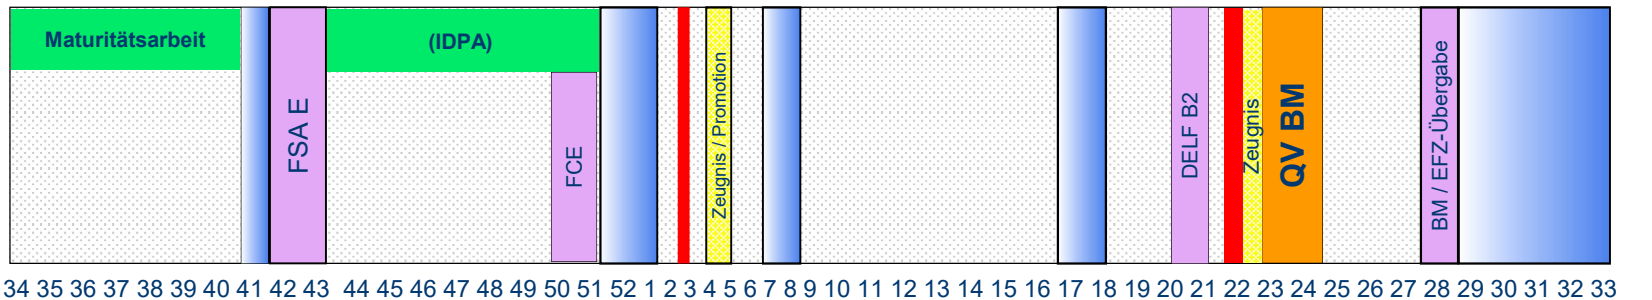

Schuljahresorganisation: M-Profil 2020 - 2023

1. Lehrjahr (2020/21)

2 Schultage

2. Lehrjahr (2021/22)

2 Schultage

3. Lehrjahr (2022/23)

2 Schultage

Zeugnis

Notenabgabe

V&V = Vertiefen & Vernetzen (1 IKA / 2, 3 FRW, W+R)

Projekttag T+U: IDAF1