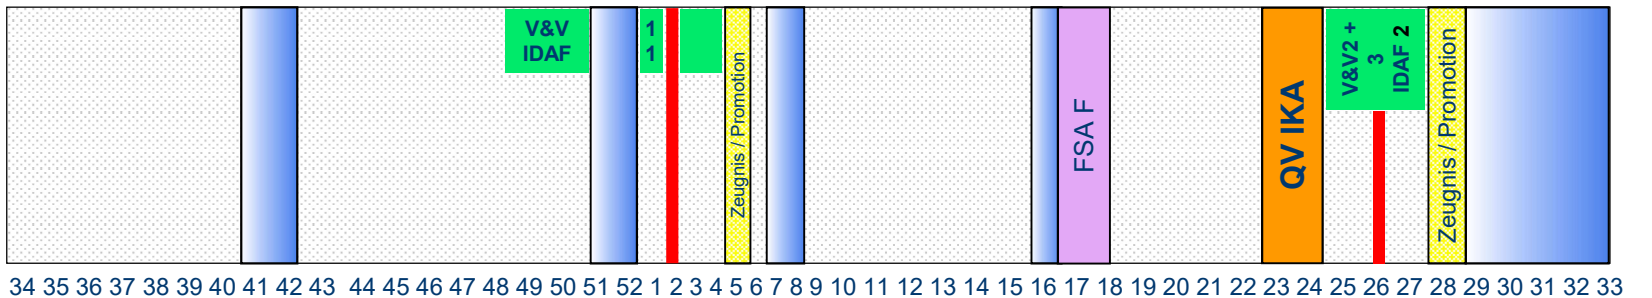

Schuljahresorganisation: M-Profil 2020 - 2023

1. Lehrjahr (2020/21)

2 Schultage

2. Lehrjahr (2021/22)

2 Schultage

3. Lehrjahr (2022/23)

2 Schultage

Zeugnis

Notenabgabe

V&V = Vertiefen & Vernetzen (1 IKA / 2, 3 FRW, W+R)

Projekttag T+U: IDAF1