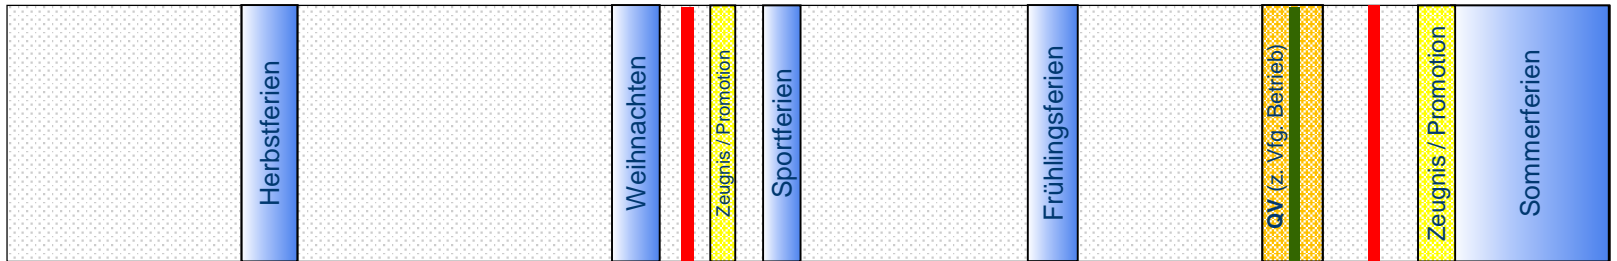

Schuljahresorganisation: M-Profil 2019 - 2022

1. Lehrjahr (2019/20)

2 Schultage

34 35 36 37 38 39 40 41 42 43 44 45 46 47 48 49 50 51 52 1 2 3 4 5 6 7 8 9 10 11 12 13 14 15 16 17 18 19 20 21 22 23 24 25 26 27 28 29 30 31 32 33

2. Lehrjahr (2020/21)

2 Schultage

34 35 36 37 38 39 40 41 42 43 44 45 46 47 48 49 50 51 52 53 1 2 3 4 5 6 7 8 9 10 11 12 13 14 15 16 17 18 19 20 21 22 23 24 25 26 27 28 29 30 31 32 33

3. Lehrjahr (2021/22)