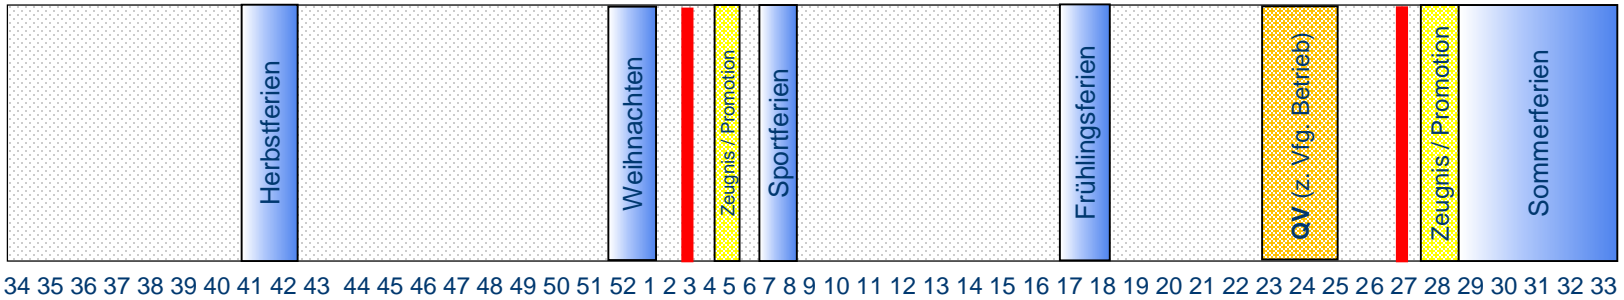

# Schuljahresorganisation: E-Profil 2022 - 2025

## 1. Lehrjahr (2022/23)

2 Schultage

## 2. Lehrjahr (2023/24)

2 Schultage