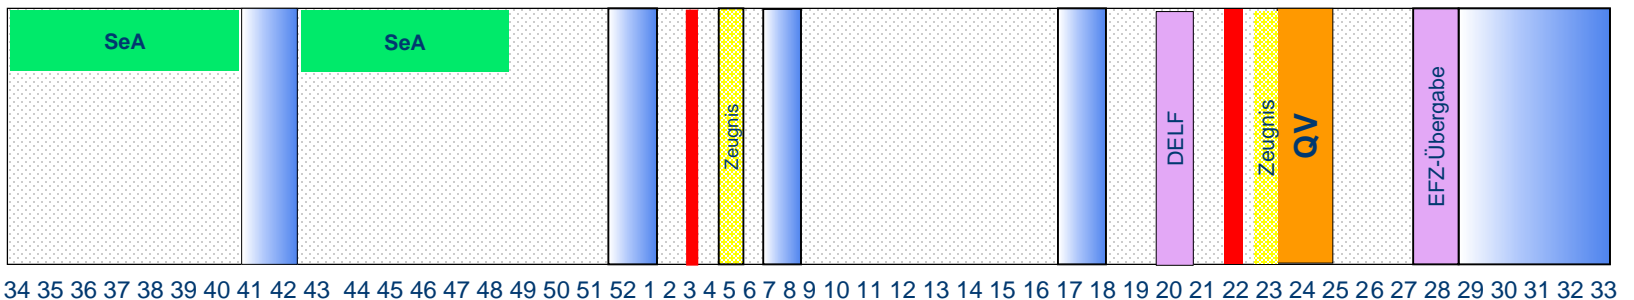

3. Lehrjahr (2024/25)

1 Schultag

Zeugniss

Notenabgabe

V&V = Vertiefen & Vernetzen (1 IKA / 2, 3 W&G)