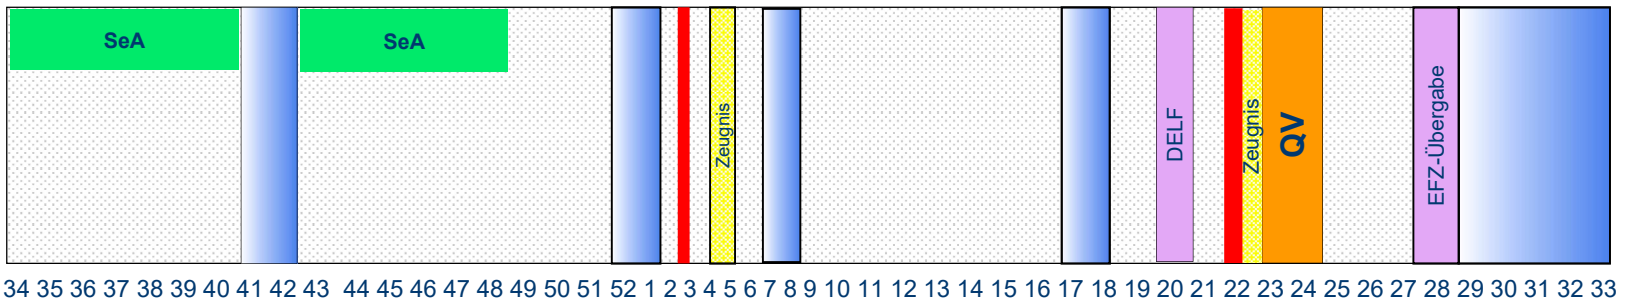

Schuljahresorganisation: E-Profil 2020 - 2023

1. Lehrjahr (2020/21)

2 Schultage

2. Lehrjahr (2021/22)

2 Schultage

3. Lehrjahr (2022/23)

1 Schultag

Zeugnis

Notenabgabe

V&V = Vertiefen & Vernetzen (1 IKA / 2, 3 W&G)