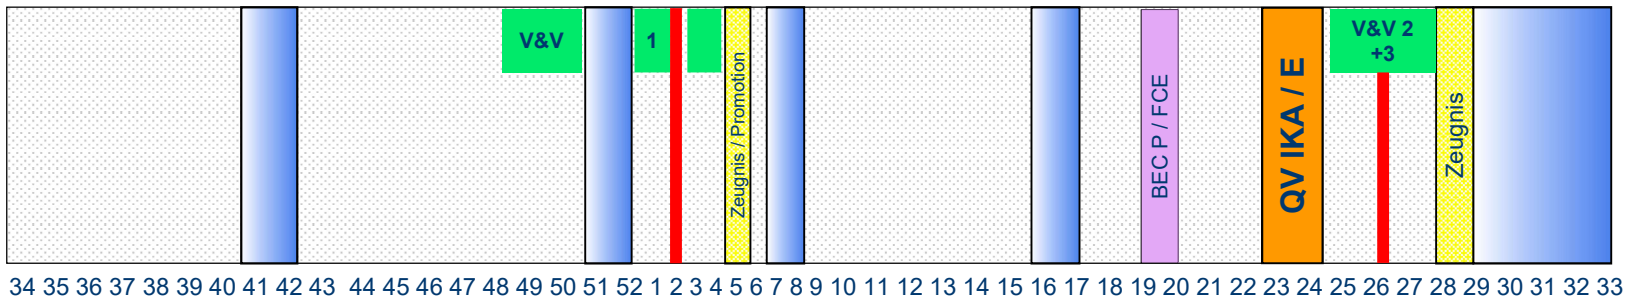

Schuljahresorganisation: E-Profil 2020 - 2023

1. Lehrjahr (2020/21)

2 Schultage

2. Lehrjahr (2021/22)

2 Schultage

3. Lehrjahr (2022/23)

1 Schultag

Zeugnis

Notenabgabe

V&V = Vertiefen & Vernetzen (1 IKA / 2, 3 W&G)