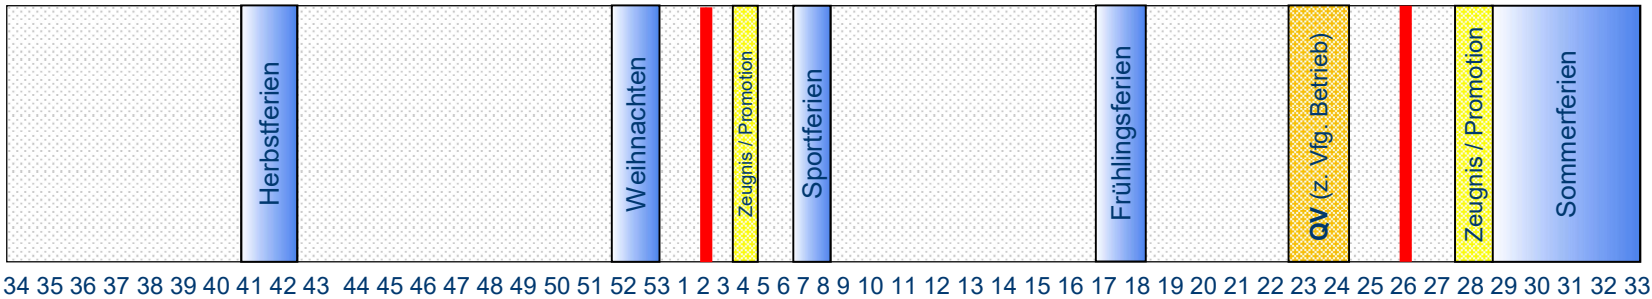

Schuljahresorganisation: E-Profil 2020 - 2023

1. Lehrjahr (2020/21)

2 Schultage

2. Lehrjahr (2021/22)

2 Schultage

3. Lehrjahr (2022/23)

1 Schultag

Zeugnis

Notenabgabe

V&V = Vertiefen & Vernetzen (1 IKA / 2, 3 W&G)