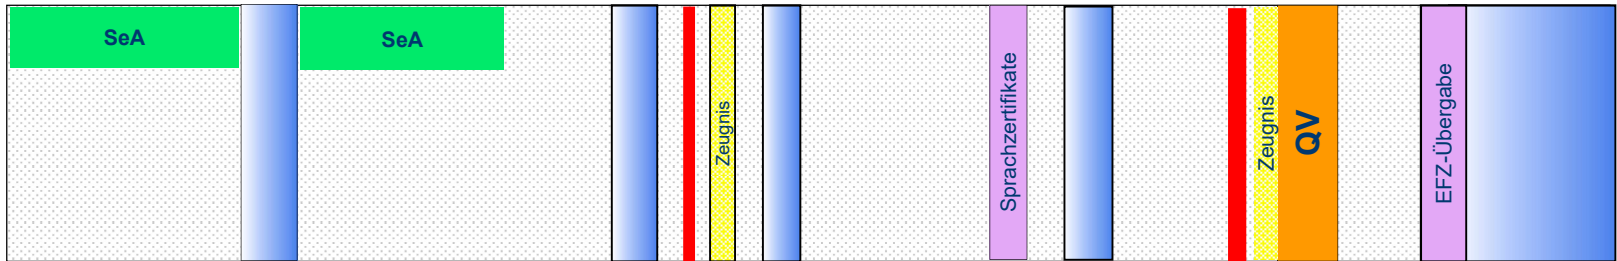

Schuljahresorganisation: B-Profil 2021 - 2024

1. Lehrjahr (2021/22)

2 Schultage

34 35 36 37 38 39 40 41 42 43 44 45 46 47 48 49 50 51 52 1 2 3 4 5 6 7 8 9 10 11 12 13 14 15 16 17 18 19 20 21 22 23 24 25 26 27 28 29 30 31 32 33

2. Lehrjahr (2022/23)

2 Schultage

34 35 36 37 38 39 40 41 42 43 44 45 46 47 48 49 50 51 52 1 2 3 4 5 6 7 8 9 10 11 12 13 14 15 16 17 18 19 20 21 22 23 24 25 26 27 28 29 30 31 32 33

3. Lehrjahr (2023/24)

1 Schultag

34 35 36 37 38 39 40 41 42 43 44 45 46 47 48 49 50 51 52 1 2 3 4 5 6 7 8 9 10 11 12 13 14 15 16 17 18 19 20 21 22 23 24 25 26 27 28 29 30 31 32 33

Zeugniss

Notenabgabe

V&V = Vertiefen & Vernetzen (1 IKA / 2, 3 W&G)