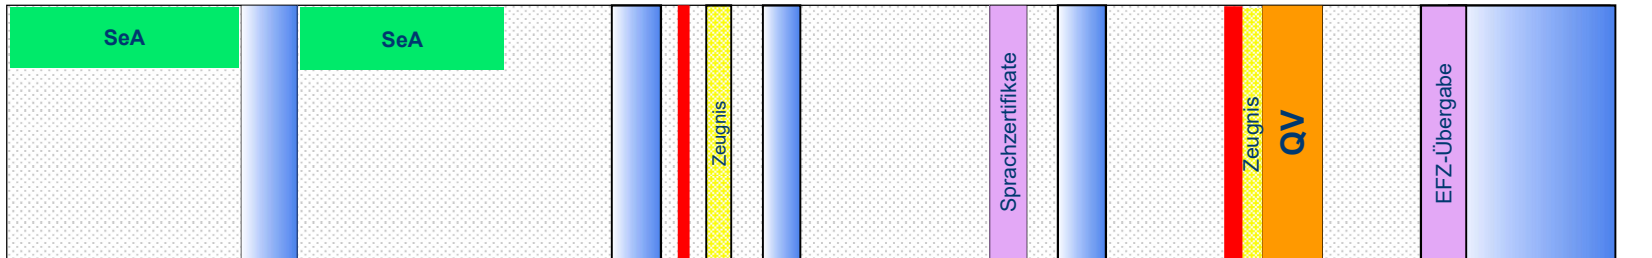

2. Lehrjahr (2021/22)

2 Schultage

34 35 36 37 38 39 40 41 42 43 44 45 46 47 48 49 50 51 52 1 2 3 4 5 6 7 8 9 10 11 12 13 14 15 16 17 18 19 20 21 22 23 24 25 26 27 28 29 30 31 32 33

3. Lehrjahr (2022/23)

1 Schultag

34 35 36 37 38 39 40 41 42 43 44 45 46 47 48 49 50 51 52 1 2 3 4 5 6 7 8 9 10 11 12 13 14 15 16 17 18 19 20 21 22 23 24 25 26 27 28 29 30 31 32 33

Zeugniss

Notenabgabe

V&V = Vertiefen & Vernetzen (1 IKA / 2, 3 W&G)