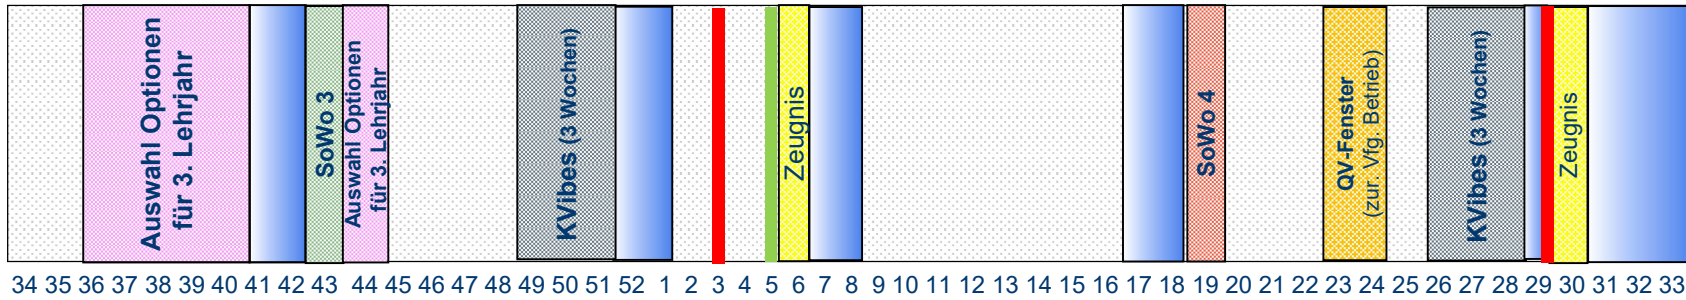

# Schuljahresorganisation: EFZ 2023 - 2026

## 1. Lehrjahr (2023/24)

2 Schultage

## 2. Lehrjahr (2024/25)

2 Schultage