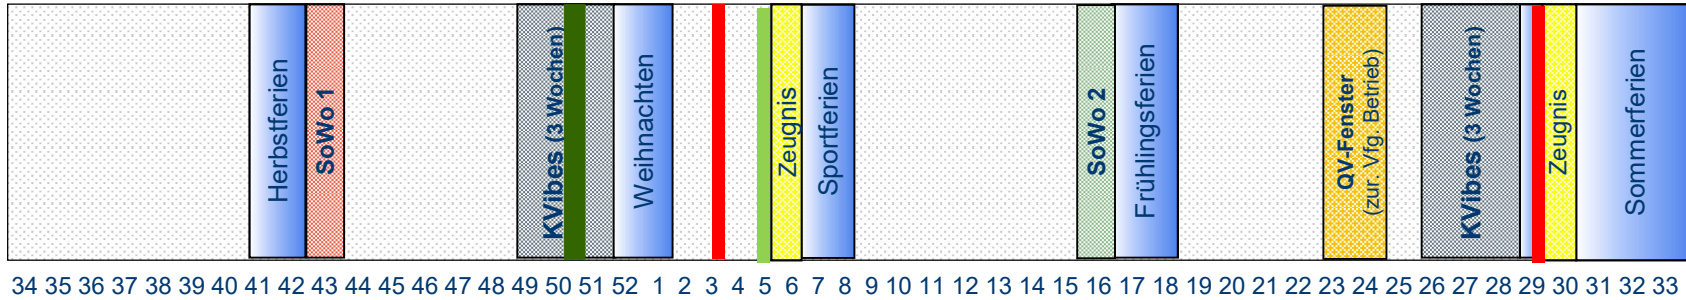

# Schuljahresorganisation: EFZ 2023 - 2026

## 1. Lehrjahr (2023/24)

2 Schultage

## 2. Lehrjahr (2024/25)

2 Schultage